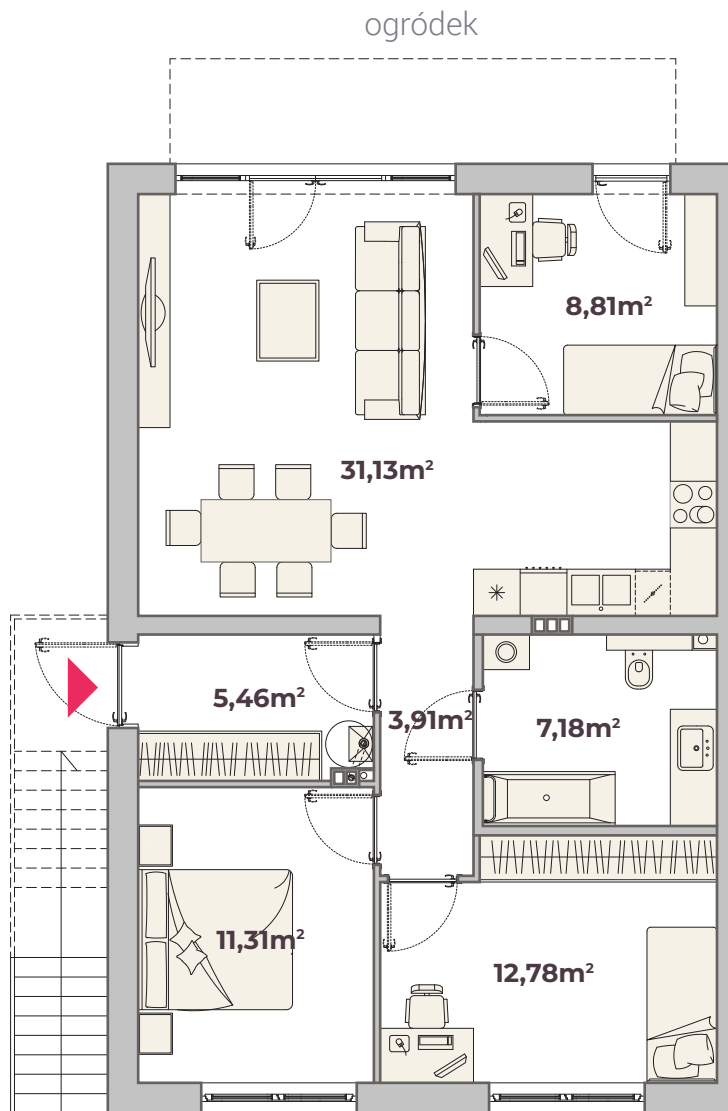

Nowy
Ołtaszyn
Park

MIESZKANIE 4 POKOJOWE

80,28m²

Parter