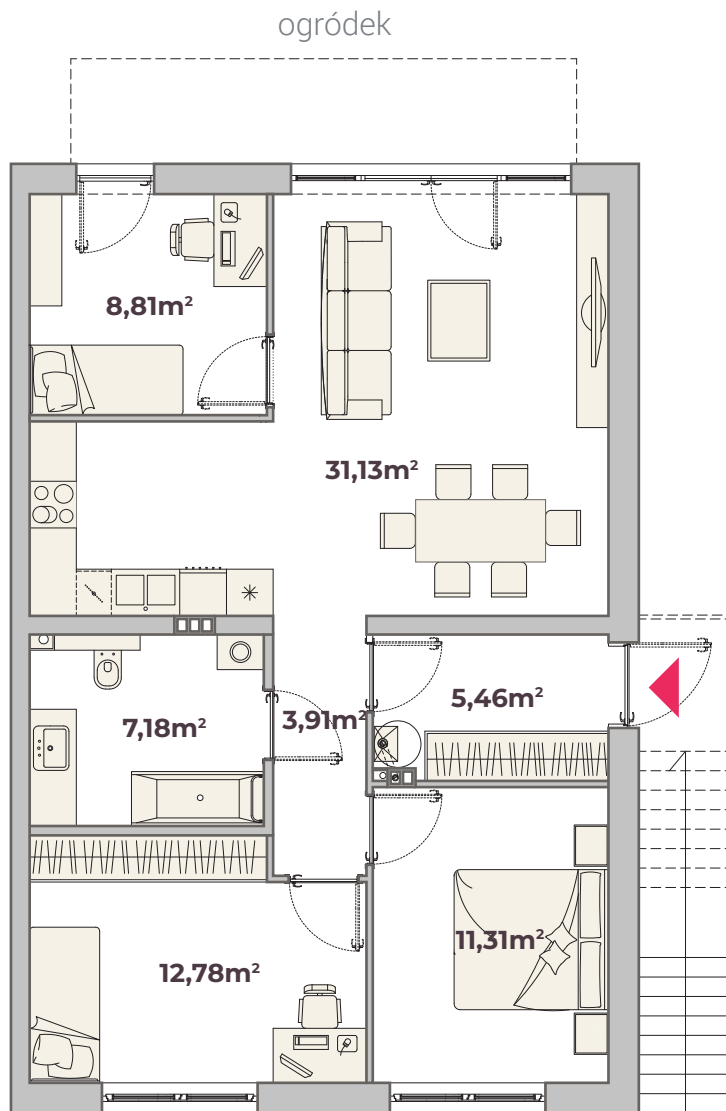

Nowy
Ołtaszyn
Park

MIESZKANIE 4 POKOJOWE

80,28m²

Parter