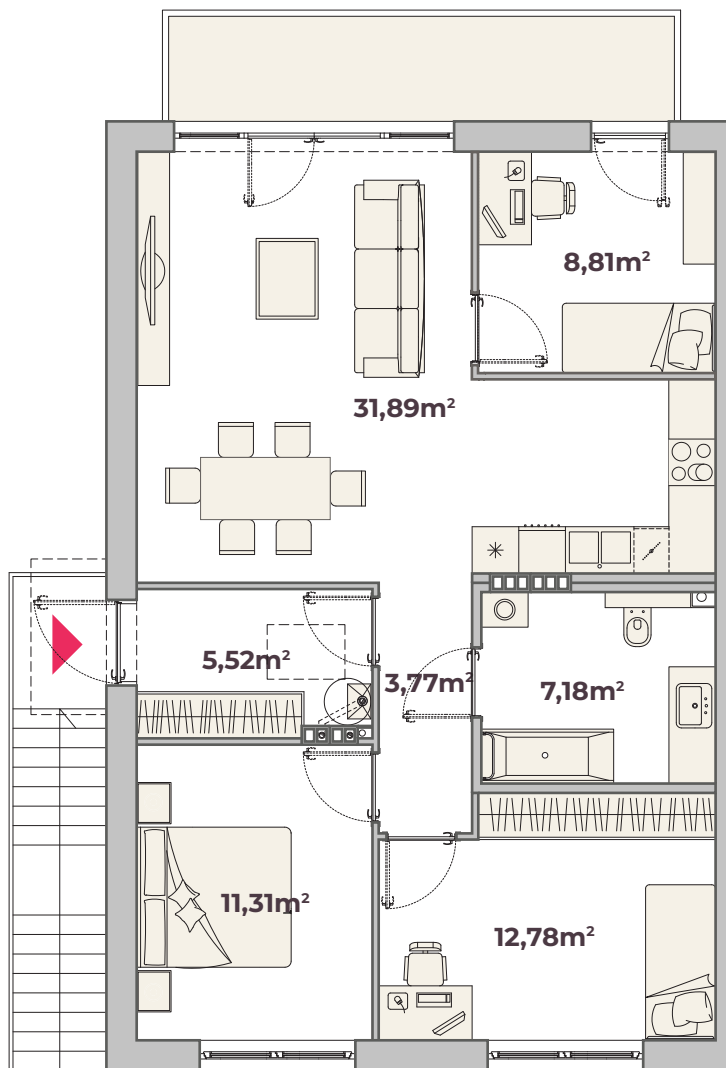

# MIESZKANIE 4 POKOJOWE

## 81,00m<sup>2</sup>

+antresola

Piętro

Nowy  
Ołtaszyn  
Park