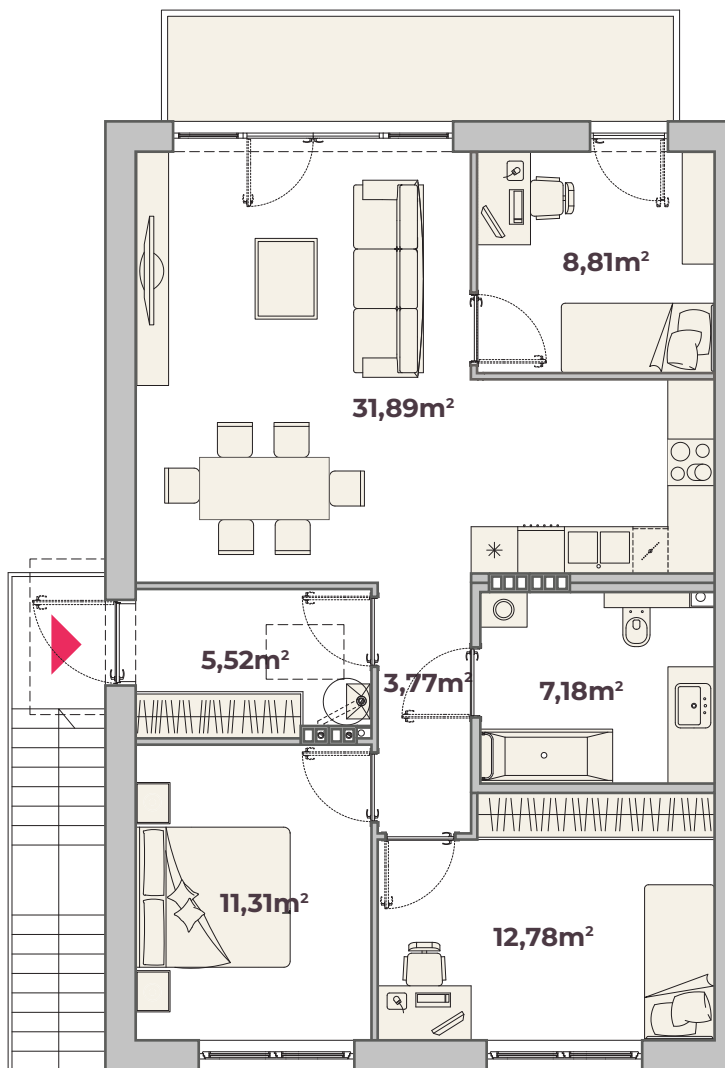

# MIESZKANIE 4 POKOJOWE

## 81,00m<sup>2</sup>

+ antresola  
+ ogródek

Piętro

Nowy  
Ołtaszyn  
Park