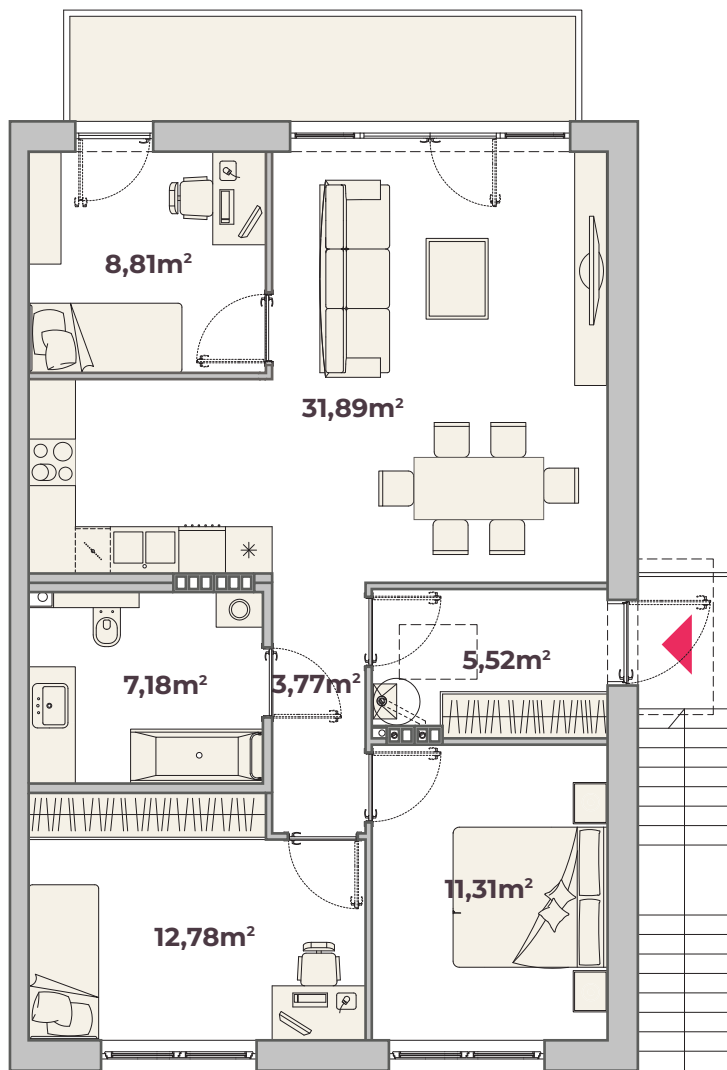

# MIESZKANIE 4 POKOJOWE

## 81,00m<sup>2</sup>

+antresola

Piętro

Nowy  
Ołtaszyn  
Park