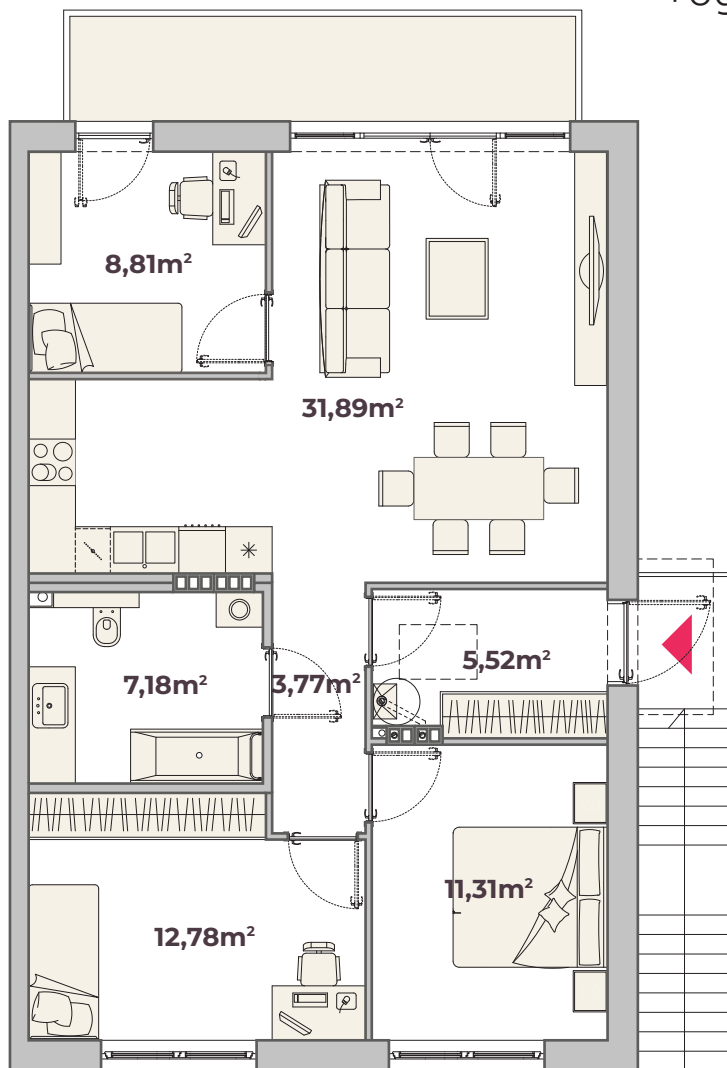

Nowy
Ołtaszyn
Park

MIESZKANIE 4 POKOJOWE

81,00m²

+antresola
+ogródek

Piętro

Nowy
Ołtaszyn
Park

MIESZKANIE 4 POKOJOWE

81,00m²

+antresola
+ogródek

Antresola