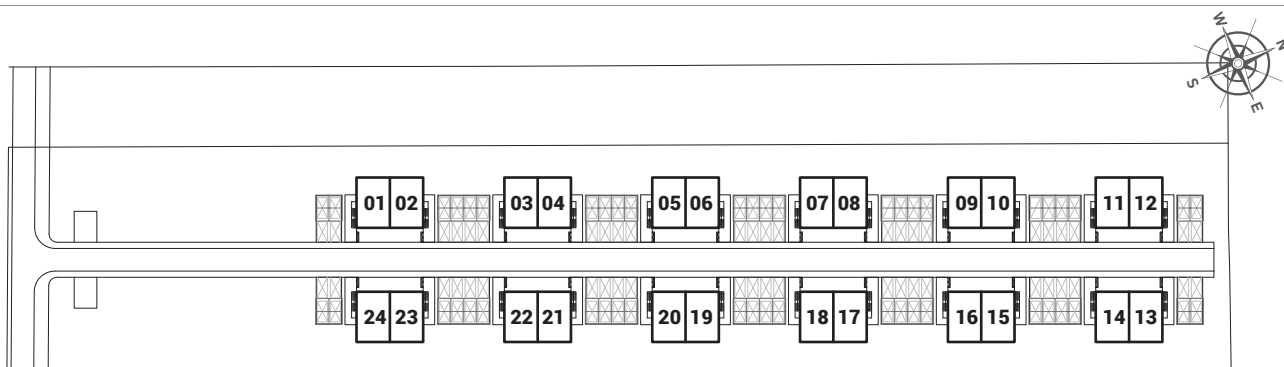

Nowy
Ołtaszyn
Park

MIESZKANIE 4 POKOJOWE

81,00m²

+antresola
+ogródek

Piętro

Nowy
Ołtaszyn
Park

MIESZKANIE 4 POKOJOWE

81,00m²